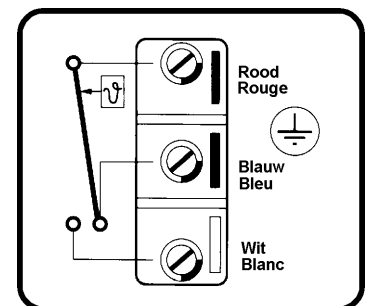

Elektrische aansluiting

Raccordement électrique

Verwarming : blauw/rood kontakt is open bij temperatuurstijging

Koeling : wit/rood kontakt is open bij temperatuurdaling

Chauffage : le contact bleu/rouge s'ouvre quand la température monte

Refroidissement : le contact blanc/rouge s'ouvre quand la température descend