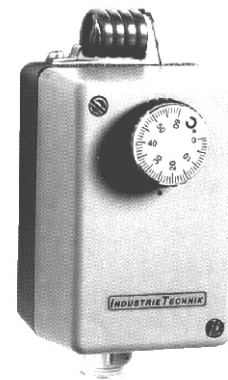

De ééntraps-ruimtethermostaten van de reeks ET met spiraalvoeler, zijn beschikbaar in een IP 65 versie :

IP 65 : basis uit aluminium met waterdichte kunststof-behuizing (ET)

Deze thermostaten worden gebruikt voor industriële toepassingen, waar een regeling in functie van de ruimtetemperatuur vereist wordt.

Les thermostats d'ambiance à 1 étage de la série ET, avec sonde à spirale, sont disponibles en version IP 65 :

IP 65 : base en aluminium avec couvercle étanche en matière synthétique (ET).

Ils peuvent être utilisés dans toutes les applications industrielles, nécessitant une régulation en fonction de la température d'ambiance.

Technische specificaties

Spécifications techniques

Standaard ruimtecapillair

Micro-switch : enkelpolig wisselkontakt 15(8)A/250 VAC

Max. ruimtetemperatuur : -10/60 °C

Différentieel : vast of instelbaar naargelang het model